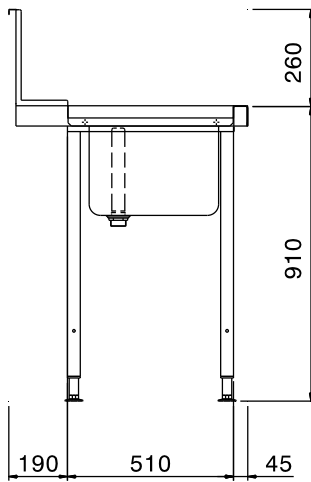

Rövid leírás

Termék szám

Felül nyíló mosogatógéphez. AISI 304 rozsdamentes acél konstrukció. Hátsó felhajtás, 300mm magas. 40x40mm-es lábak, állítható magasságúak. Medence méret: 500x400x300 mm. Túlfolyócsővel, lefolyó nyílással és műanyag szifonnal. Kosár irány: jobbról balra.

Fő jellemzők

- Egyszerűen összeszerelhető.
- 500x500 mm-es kosarakhoz tervezve.
- Opcionális tartozékként alsó polcok és előmosó zuhanyegység rendelhető.

Konstrukció

- Állítható magasságú (50mm) rozsdamentes acél lábakkal szállítva.
- Felhajtás.
- Egyszerű és biztonságos tisztítás.
- Minden felület sima, polírozott.
- A lábak 40x40 mm-esek, AISI 304 rozsdamentes acélból készültek.
- AISI 304 rozsdamentes acél konstrukció.
- A mosogatógéphez kell rögzíteni az egyik oldalát, a másik oldala pedig lábakon áll.

Opcionális tartozékok

- - NOT TRANSLATED - PNC 855379
- - NOT TRANSLATED - PNC 855380
- - NOT TRANSLATED - PNC 855381
- - NOT TRANSLATED - PNC 855385
- - NOT TRANSLATED - PNC 855386
- - NOT TRANSLATED - PNC 855389
- Alsó polc mosogatóasztalhoz, PNC 865351
800mm
- Padlóba erősíthető láb PNC 865386
egységcsomag 2 négyzetes
lábhoz
- Szimpla műanyag lefolyó PNC 895313
szifon2"

Jóváhagyás _____

Előlnézet

Oldalnézet

Felülnézet

Technikai információ:

Külső méretek, szélesség:	800 mm
865306 (BHHPTB08R)	800 mm
Külső méretek, mélység:	745 mm
Külső méretek, magasság:	1170 mm
Nettó súly:	6 kg
Felhajtás méretei, magasság:	300 mm
Medence méretek:	500x400x300h