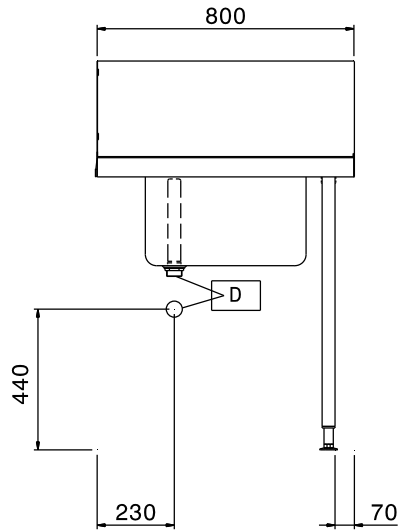

Rövid leírás

Termék szám

Felül nyíló mosogatógéphez. AISI 304 rozsdamentes acél konstrukció. Hátsó felhajtás, 300mm magas. 40x40mm-es lábak, állítható magasságúak. Medence méret: 500x400x300 mm. Túlfolyócsővel, lefolyó nyílással és műanyag szifonnal. Kosár irány: jobbról balra.

Fő jellemzők

- Egyszerűen összeszerelhető.
- 500x500 mm-es kosarakhoz tervezve.
- Opcionális tartozékként alsó polcok és előmosó zuhanyegység rendelhető.

Konstrukció

- Állítható magasságú (50mm) rozsdamentes acél lábakkal szállítva.
- Felhajtás.
- Egyszerű és biztonságos tisztítás.
- Minden felület sima, polírozott.
- A lábak 40x40 mm-esek, AISI 304 rozsdamentes acélból készültek.
- AISI 304 rozsdamentes acél konstrukció.
- A mosogatógéphez kell rögzíteni az egyik oldalát, a másik oldala pedig lábakon áll.

Opcionális tartozékok

- - NOT TRANSLATED - PNC 855379
- - NOT TRANSLATED - PNC 855380
- - NOT TRANSLATED - PNC 855381
- - NOT TRANSLATED - PNC 855385
- - NOT TRANSLATED - PNC 855386
- - NOT TRANSLATED - PNC 855389
- Alsó polc mosogatóasztalhoz, PNC 865351
800mm
- Padlóba erősíthető láb PNC 865386
egységcsomag 2 négyzetes
lábhoz
- Szimpla műanyag lefolyó PNC 895313
szifon2"

Jóváhagyás _____

Előlnézet

Oldalnézet

Felülnézet

Technikai információ:

Külső méretek, szélesség:	800 mm
865306 (BHHPTB08R)	800 mm
Külső méretek, mélység:	745 mm
Külső méretek, magasság:	1170 mm
Nettó súly:	6 kg
Felhajtás méretei, magasság:	300 mm
Medence méretek:	500x400x300h