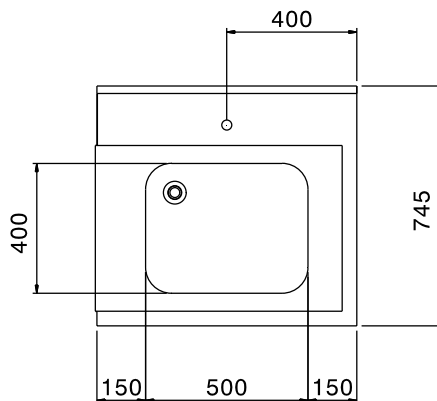

Rövid leírás

Termék szám

Felül nyíló mosogatógéphez. AISI 304 rozsdamentes acél konstrukció. Hátsó felhajtás, 300mm magas. 40x40mm-es lábak, állítható magasságúak. Medence méret: 500x400x300 mm. Túlfolyócsővel, lefolyó nyílással és műanyag szifonnal. Kosár irány: jobbról balra.

Fő jellemzők

- Egyszerűen összeszerelhető.
- 500x500 mm-es kosarakhoz tervezve.
- Opcionális tartozékként alsó polcok és előmosó zuhanyegység rendelhető.

Konstrukció

- Állítható magasságú (50mm) rozsdamentes acél lábakkal szállítva.
- Felhajtás.
- Egyszerű és biztonságos tisztítás.
- Minden felület sima, polírozott.
- A lábak 40x40 mm-esek, AISI 304 rozsdamentes acélból készültek.
- AISI 304 rozsdamentes acél konstrukció.
- A mosogatógéphez kell rögzíteni az egyik oldalát, a másik oldala pedig lábakon áll.

Jóváhagyás _____

Előlnézet

Oldalnézet

Felülnézet

Technikai információ:

Külső méretek, szélesség:	800 mm
865306 (BHHPTB08R)	800 mm
Külső méretek, mélység:	745 mm
Külső méretek, magasság:	1170 mm
Nettó súly:	6 kg
Felhajtás méretei, magasság:	300 mm
Medence méretek:	500x400x300h